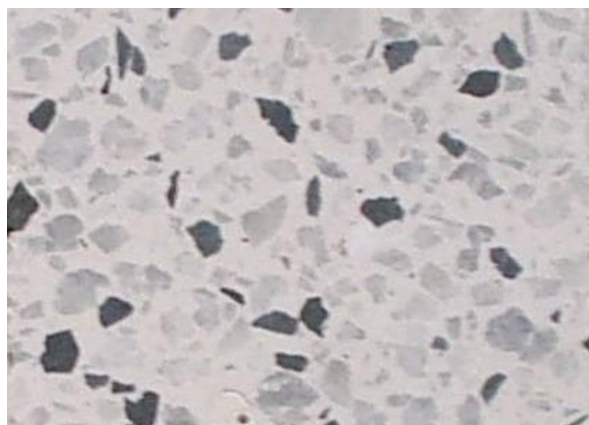

Terrazzofarveprøver.

Terrazzotype:

2/5 Sort Nero Ebano.

Recept:

R 62

Terrazzotype:

2/8 Hvid Norsk Calsit.

Recept:

R 67

Terrazzotype:

2/8 Hvid Norsk Calsit 10% Sort.

Recept:

R 68

Terrazzofarveprøver.

Terrazzotype:

2/8 Grå Norsk Calsit.

Recept:

R 69

Terrazzotype:

4/16 Nexø Sandsten.

Recept:

R 71

Terrazzotype:

Grå 2/8 Hvid Norsk Calsit 10% Sort