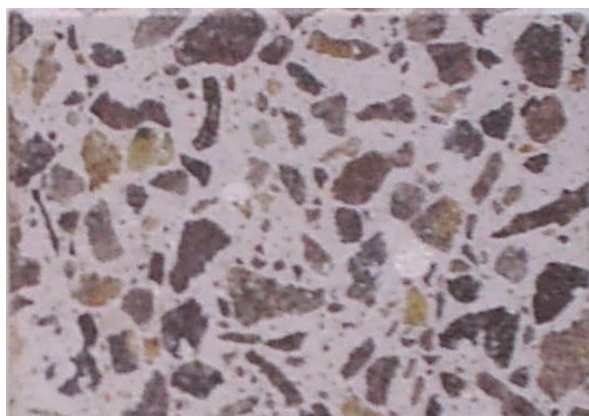

Terrazzofarveprøver.

Terrazzotype:

2/5 Sort Nero Ebano.

Recept:

R 62

Terrazzotype:

2/8 Hvid Norsk Calsit.

Recept:

R 67

Terrazzotype:

2/8 Hvid Norsk Calsit 10% Sort.

Recept:

R 68

Terrazzofarveprøver.

Terrazzotype:

2/8 Grå Norsk Calsit.

Recept:

R 69

Terrazzotype:

4/16 Nexø Sandsten.

Recept:

R 71

Terrazzotype:

Grå 2/8 Hvid Norsk Calsit 10% Sort