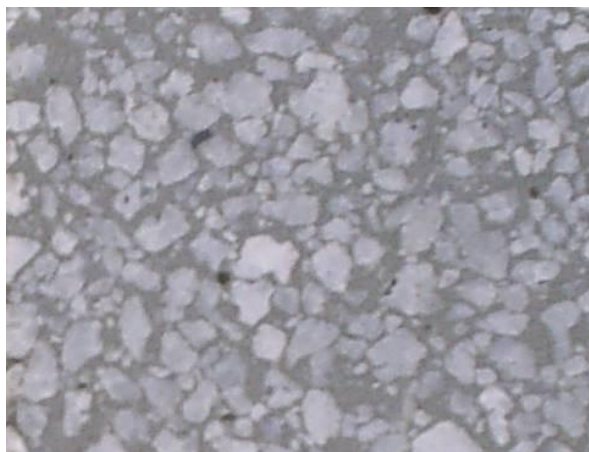

Terrazzofarveprøver.

Terrazzotype:

2/5 Sort Nero Ebano.

Recept:

R 62

Terrazzotype:

2/8 Hvid Norsk Calsit.

Recept:

R 67

Terrazzotype:

2/8 Hvid Norsk Calsit 10% Sort.

Recept:

R 68

Terrazzofarveprøver.

Terrazzotype:

2/8 Grå Norsk Calsit.

Recept:

R 69

Terrazzotype:

4/16 Nexø Sandsten.

Recept:

R 71

Terrazzotype:

Grå 2/8 Hvid Norsk Calsit 10% Sort