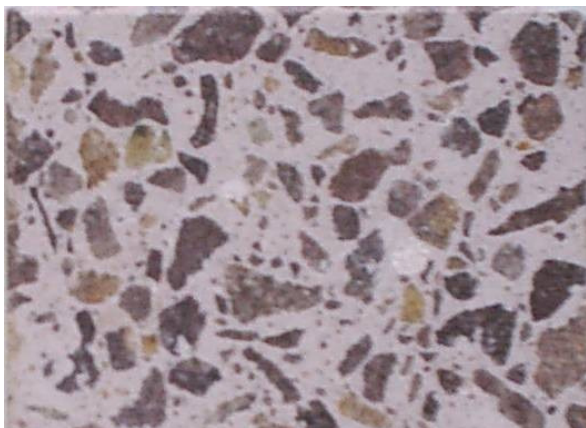

Terrazzofarveprøver.

Terrazzotype:

2/5 Sort Nero Ebano.

Recept:

R 62

Denne prøve er en laboratorieprøve. I den endelige produktion kan der forekomme afvigelser.

Terrazzotype:

2/8 Hvid Norsk Calsit.

Terrazzofarveprøver.

Terrazzotype:

2/8 Grå Norsk Calsit.

Recept:

R 69

Denne prøve er en laboratorieprøve. I den endelige produktion kan der forekomme afvigelser.

Terrazzotype:

2/8 Grå Norsk Calsit 10% sort.

Recept:

R 78

Denne prøve er en laboratorieprøve. I den endelige produktion kan der forekomme afvigelser.

Terrazzotype:

4/16 Nexø Sandsten.

Recept:

R 71

Denne prøve er en laboratorieprøve. I den endelige produktion kan der forekomme afvigelser.