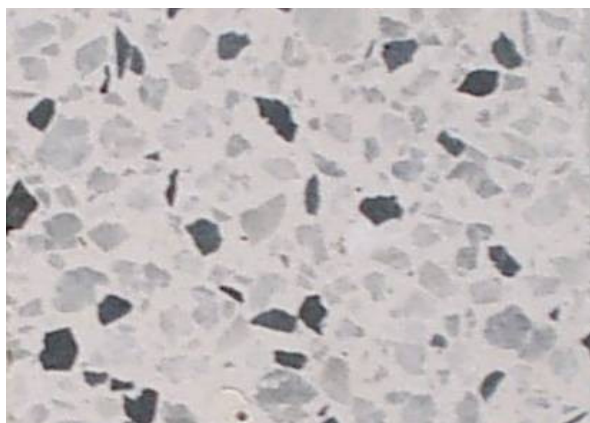

Terrazzofarveprøver.

Terrazzotype:

2/5 Sort Nero Ebano.

Recept:

R 62

Denne prøve er en laboratorieprøve. I den endelige produktion kan der forekomme afvigelser.

Terrazzotype:

2/8 Hvid Norsk Calsit.

Recept:

R 67

Denne prøve er en laboratorieprøve. I den endelige produktion kan der forekomme afvigelser.

Terrazzotype:

2/8 Hvid Norsk Calsit 10% Sort.

Recept:

R 68

Denne prøve er en laboratorieprøve. I den endelige produktion kan der forekomme afvigelser.

Terrazzofarveprøver.

Terrazzotype:

2/8 Grå Norsk Calsit.

Recept:

R 69

Denne prøve er en laboratorieprøve. I den endelige produktion kan der forekomme afvigelser.

Terrazzotype:

2/8 Grå Norsk Calsit 10% sort.