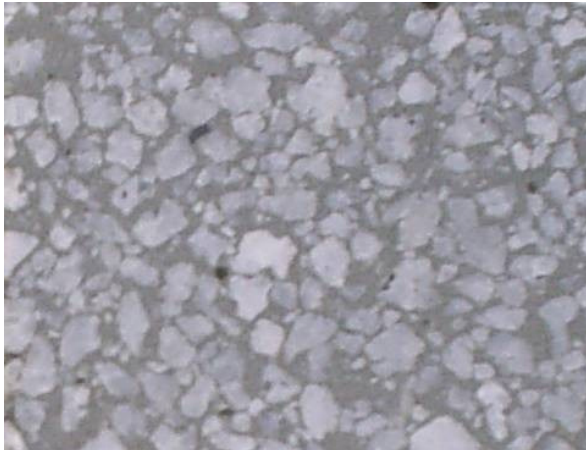

Terrazzofarveprøver.

Terrazzotype:

2/5 Sort Nero Ebano.

Recept:

R 62

Denne prøve er en laboratorieprøve. I den endelige produktion kan der forekomme afvigelser.

Terrazzotype:

2/8 Hvid Norsk Calsit.

Recept:

R 67

Denne prøve er en laboratorieprøve. I den endelige produktion kan der forekomme afvigelser.

Terrazzotype:

2/8 Hvid Norsk Calsit 10% Sort.

Recept:

R 68

Denne prøve er en laboratorieprøve. I den endelige produktion kan der forekomme afvigelser.

Terrazzofarveprøver.

Terrazzotype:

2/8 Grå Norsk Calsit.

Recept:

R 69

Denne prøve er en laboratorieprøve. I den endelige produktion kan der forekomme afvigelser.

Terrazzotype:

2/8 Grå Norsk Calsit 10% sort.

Recept:

R 78

Denne prøve er en laboratorieprøve. I den endelige produktion kan der forekomme afvigelser.

Terrazzotype:

4/16 Nexø Sandsten.

Recept:

R 71

Denne prøve er en laboratorieprøve. I den endelige produktion kan der forekomme afvigelser.