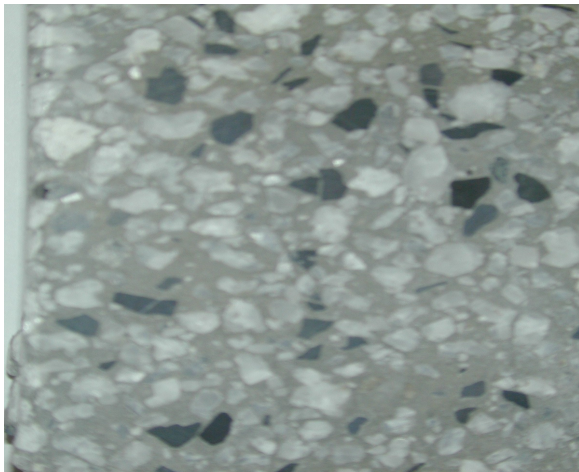

Terrazzofarveprøver.

Terrazzotype:

2/5 Sort Nero Ebano.

Recept:

R 62

Denne prøve er en laboratorieprøve. I den endelige produktion kan der forekomme afvigelser.

Terrazzotype:

2/8 Hvid Norsk Calsit.

Terrazzofarveprøver.

Terrazzotype:

2/8 Grå Norsk Calsit.

Recept:

R 69

Denne prøve er en laboratorieprøve. I den endelige produktion kan der forekomme afvigelser.

Terrazzotype:

2/8 Grå Norsk Calsit 10% sort.